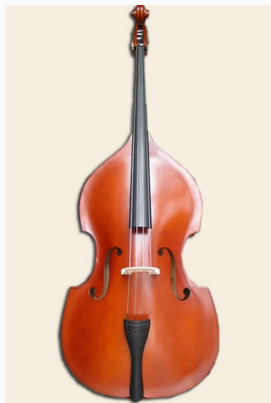

Contrabajos > CONTRABAJO KREUTZER

## CONTRABAJO KREUTZER

Modelo/Ref.: KRE SCH LA B

Fabricante : Kreutzer

KREUTZER es una marca china de excelente calidad, que ha ido evolucionando a lo largo del tiempo hasta ofrecernos instrumentos de excelente sonido.

Los instrumentos KREUTZER incluyen arco y funda.

Materiales utilizados:

- Los contrabajos KREUTZER vienen ahora con la tapa superior en madera sólida en lugar de laminada y sin cambiar de precio.

---

Opciones disponibles para CONTRABAJO KREUTZER :